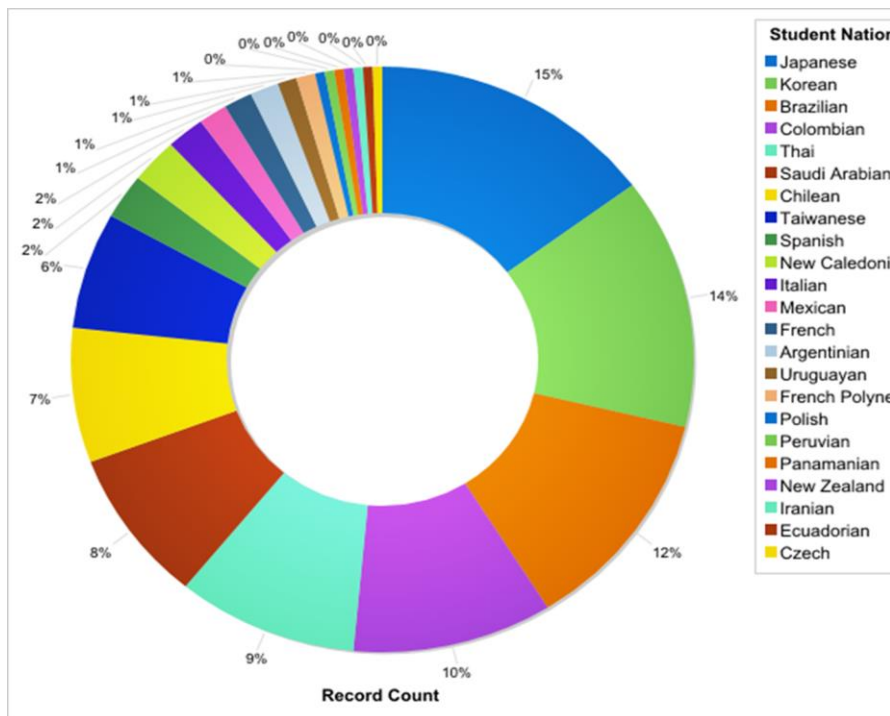

Worldwide School では、様々な国の多様なニーズに応え、バラエティー溢れる英語コースをご用意しております。

午前：9時-12時15分 午後：13時30分-15時30分

- 一般英語コース（7レベル）
- IELTS試験対策コース-毎週月曜日入学可能
- TOEIC 試験対策コース-年3回開講
- CAMBRIDGE 試験対策コース-年3回開講
- GET READY-アカデミックコース希望者専門
- Business Englishコース-年4回開講

※アカデミックコースをご希望の方は開講状況を確認させていただきますので直接お問い合わせください。

クラスで最も大切なことは“積極的に発言すること、意見を交わすこと”です。常に先生と生徒全員が楽しく最高の環境で学べる雰囲気づくりを心がけています。

国籍率