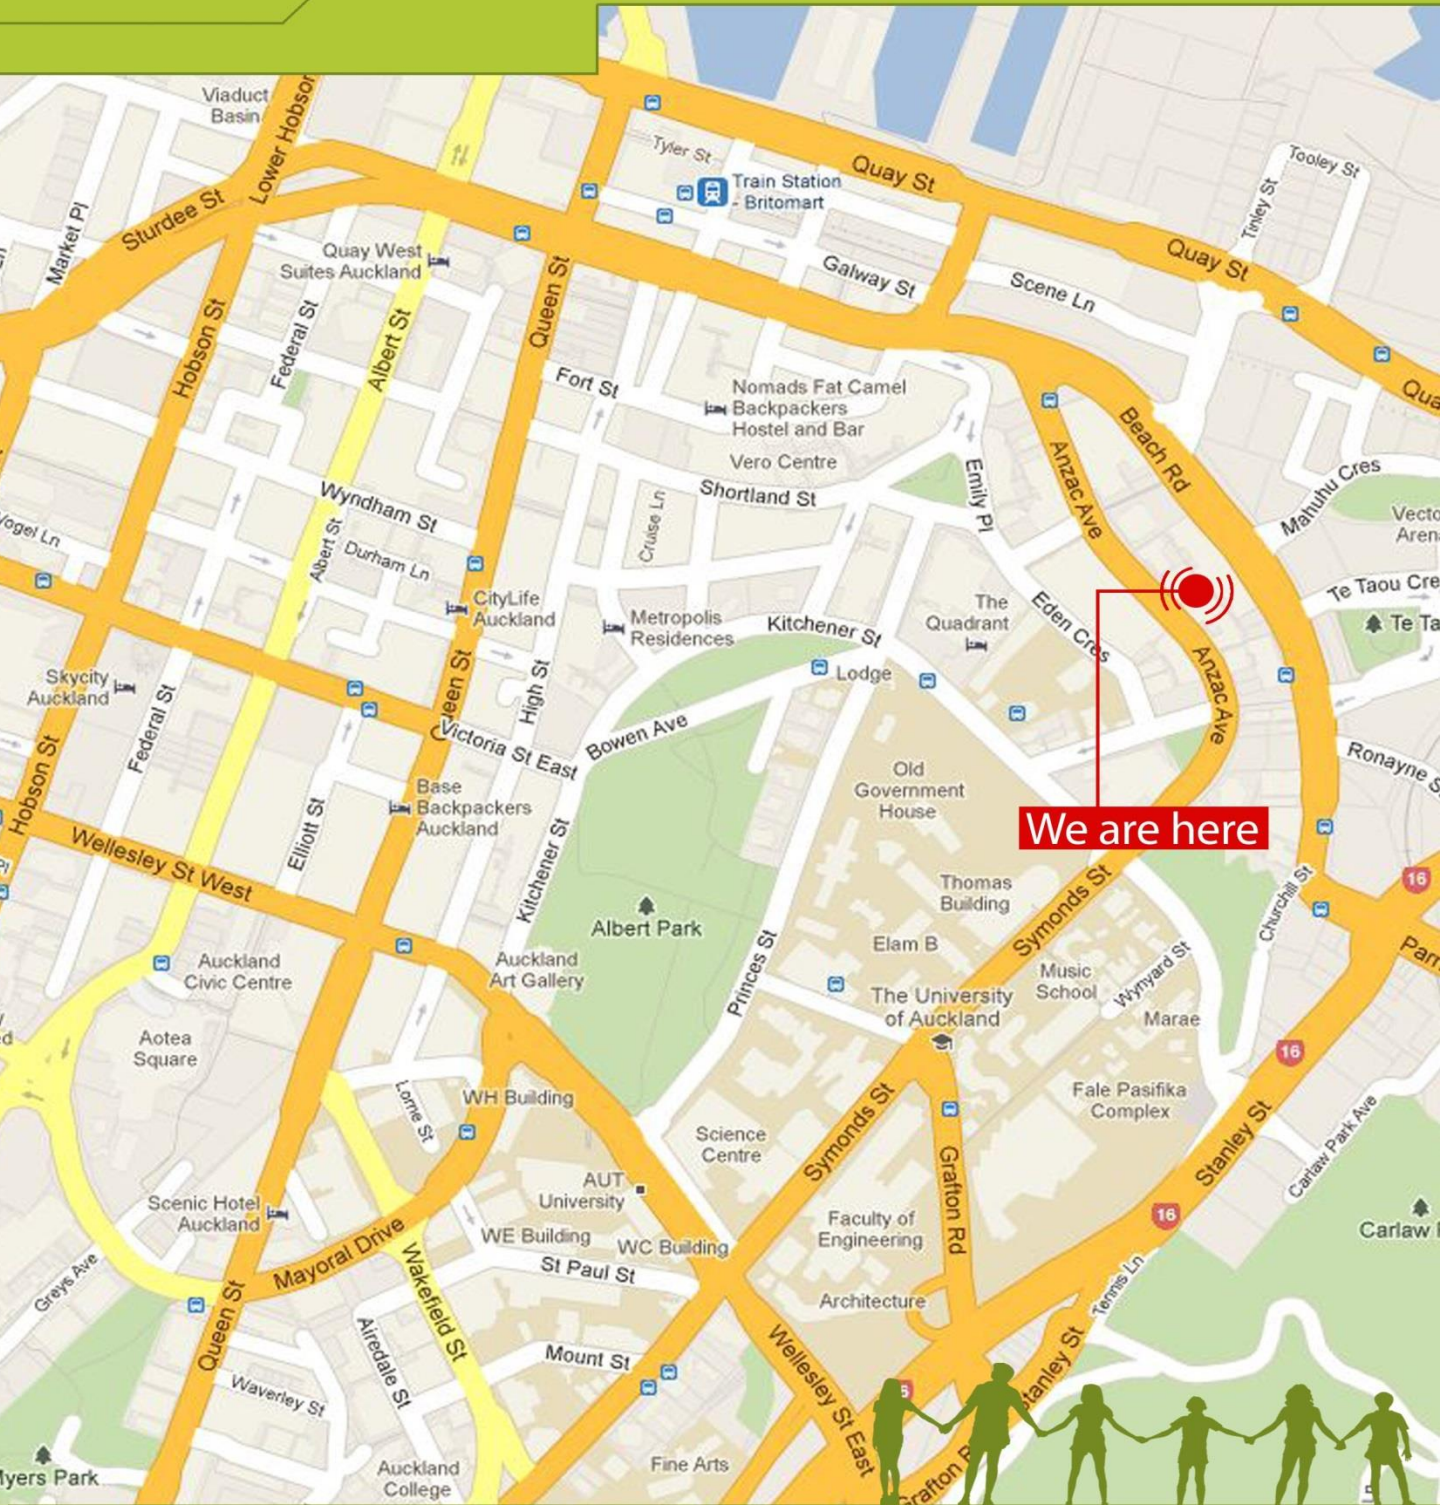

Worldwide School Of English

Worldwide School Of English

80 Anzac Avenue PO Box 1802
Auckland 1140 New Zealand